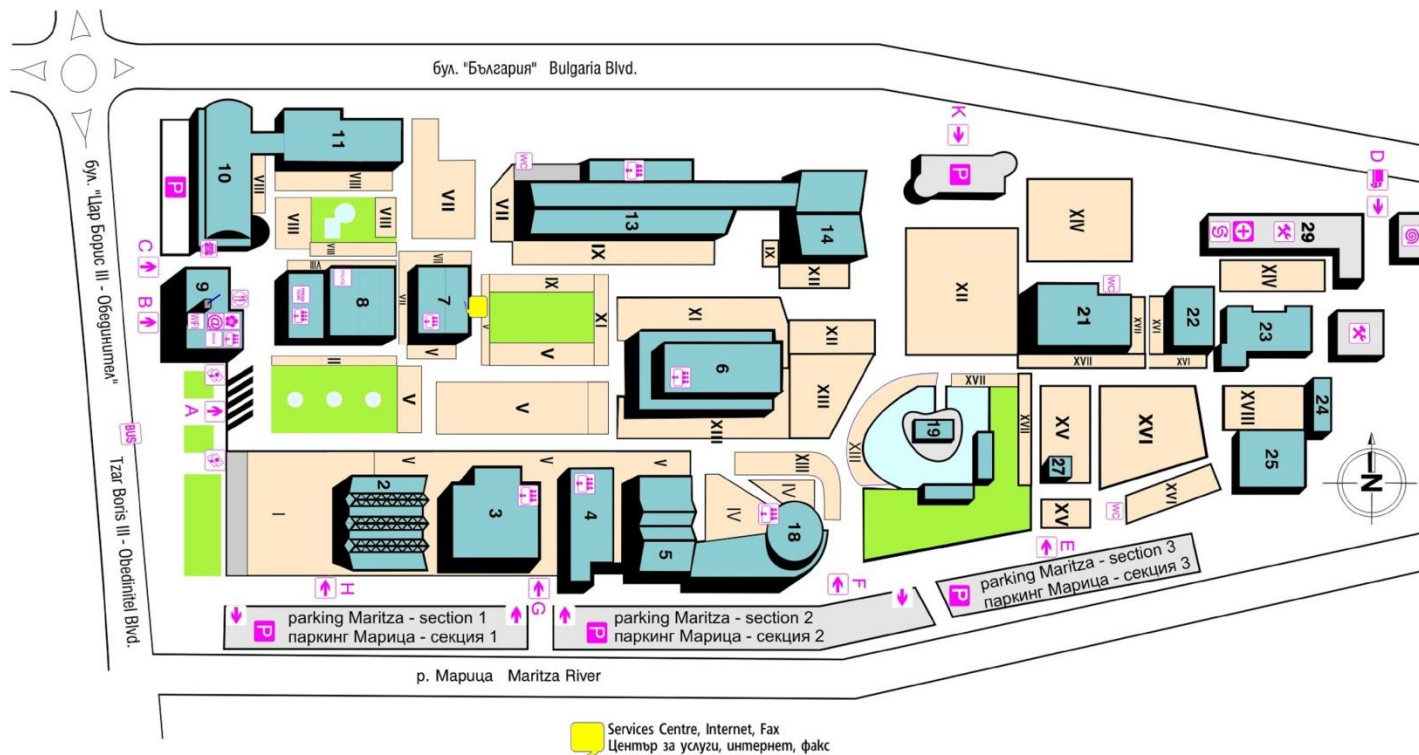

РАЗПОЛОЖЕНИЕ И РАЗМЕРИ НА ИЗЛОЖБЕНИТЕ ЗОНИ

ПАЛАТИ

БРУТО ПОКРИТА ПЛОЩ /кв.м/						
палата	площ	галерии		фоайета		общо
2	2 804,78	434,00	369,00	70,20		3 677,98
3	3 690,77					3 690,77
6	3 559,22	1 905,21		360,09	98,81	5 923,33
7	1 539,69			143,39		1 683,08
8-I	2 355,76			177,41	168,43	2 701,60
8-II	3 446,26	387,84	315,02	297,25	303,58	4 749,95
8-III	2 971,60	388,64	323,46	307,07	299,64	4 290,41
10	3 059,76	251,10				3 310,86
11	4 465,95			381,21		4 847,16
13	6 404,26	491,63				6 895,89
14	3 177,49					3 177,49

ОТКРИТИ ПЛОЩИ

Поле	Размер /кв.м/
I	14 284
II	575
IV	1 051
V	7 271
VII	5 849
VIII	2 234
IX	2 280
XI	2 525
XII	9 024
XIII	4 431
XIV	4 034